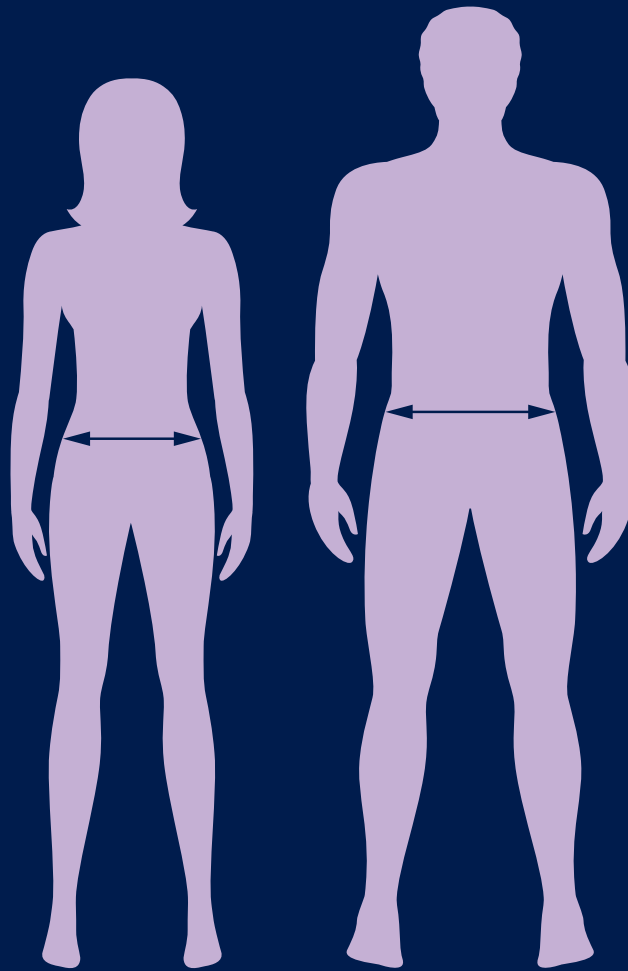

33 cm

MOTIF LAVANDE

PV-923/1

33

OPTIMALE/ORDINAIRE

41 cm

MOTIF LAVANDE

Serviettes de nuit

PVX-120

30

DE NUIT/ORDINAIRE

41 cm

MOTIF LAVANDE

Protection quotidienne pour hommes

PV-811

14

TAILLE UNIQUE

30 cm

BLANC

MESURE POUR CULOTTE D'INCONTINENCE

Os iliaque à os iliaque en cm x 2 + 5 cm = Taille

Panneaux latéraux doux, flexibles et extensibles qui assurent un bon ajustement à plus de personnes avec un moins grand nombre de tailles. Chaque taille convient à un éventail élargi de personnes pour offrir une efficacité accrue.