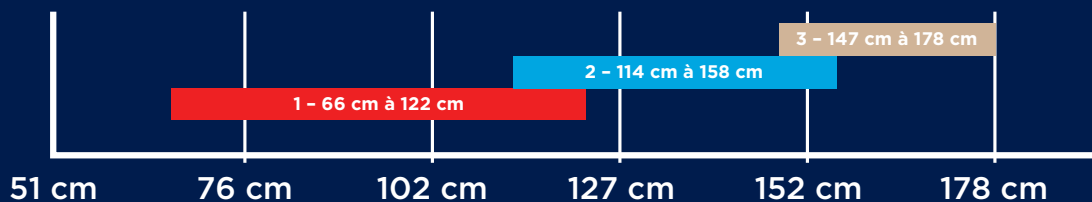

TAILLE UNIQUE

30 cm

BLANC

MESURE POUR CULOTTE D'INCONTINENCE

Os iliaque à os iliaque en cm x 2 + 5 cm = Taille

Panneaux latéraux doux, flexibles et extensibles qui assurent un bon ajustement à plus de personnes avec un moins grand nombre de tailles. Chaque taille convient à un éventail élargi de personnes pour offrir une efficacité accrue.